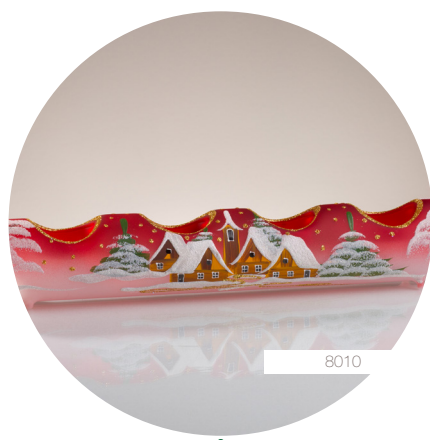

ADVENTDEKORATION

Adventbrücke - Glasbrücke mit winterlichem Design
20 x 10 x 13cm (HxBxL)

Adventrohre - ebenerdige Adventrohre mit winterlichem Design
6 x 6 x 38cm (HxBxL)

ADVENTDEKORATION

Adventrohre - ebenerdige Adventrohre mit winterlichem Design

6 x 6 x 38cm (HxBxL)

Adventrohre (gebogen) - gebogene Rohre mit winterlichem Design

6 x 6 x 33cm (HxBxL)

ANDERE DEKORATION

Weihnachtsglocke - Glasglocke mit Glaskloppel
14 x 7 x 7cm (HxBxL)

Glücksschwein - Glücksschwein mit Neujahrsmotiv
9 x 8 x 15cm (HxBxL)