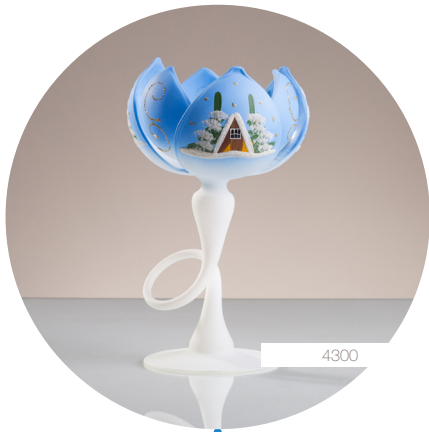

Engel Klarglas mit goldglitzernden Verzierungen, hält ein Glasherz in Händen
9 x 4 x 4,5cm (HxBxL)

ZUM AUFHÄNGEN - KLASSISCHE FORMEN

Glöckchen mit Glaskrone, Klöppel aus Metalldraht und Glaspföfen,
7 x 5.5 x 5.5cm (HxBxL)

Höhe - 12cm

TEELICHTHALTER MIT STANDFUß

Kugel & Glocke - 20 x 10 x 13cm (HxBxL)

TEELICHTHALTER MIT STANDFUß

Kugel Twist mit sechs Blütenblättern auf gedrehtem Standfuß

28 x 12 x 12cm (HxBxL)

Lotusblüte Twist auf gedrehtem Standfuß

21 x 12 x 12cm (HxBxL)

TEELICHTHALTER MIT STANDFUß

Kelch Twist edler Kelch auf geschwungenem Fuß *Standfuß*
20 x 10 x 10cm (HxBxL)

TEELICHTHALTER OHNE FUSS

Lotusblüte mit sechs Blütenblättern auf breitem Fuß
10,5 x 13 x 13cm (HxBxL)

TEELICHTHALTER OHNE FUß

Vase - Bauchige Vase mit vollfarbigem Winterdorf Fenster Klarglas - wunderbarer Leuchteffekt!

Durchmesse - 10cm

Windlicht - Bauchiges, modern gestaltete Vasenform - wunderbarer Lichteffekt!