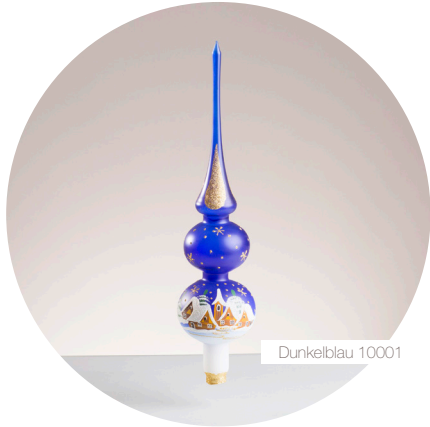

Höhe - 42cm, Breite - 10cm

VERSCHIEDENE DESIGNS

Modernes Design mit verschiedenen Bemalungen
27cm x 7cm (HxB)

VERSCHIEDENE DESIGNS (10010)

Modernes Design mit verschiedenen Bemalungen

27cm x 7cm (HxB)

ZUM AUFHÄNGEN - KLASSISCHE FORMEN

Christbaumkugel mit Metallkrone - 6-Sets

Durchmesse - Ø 8 / 10 cm

ZUM AUFHÄNGEN - KLASSISCHE FORMEN

Igel Christbaumschmuck, in drei Farben erhältlich - 6-Sets
Durchmesse - Ø 5 / 6 / 7 cm

Herz - Christbaumschmuck in Herzform mit Metallkrone
9 x 5 x 9cm (HxBxL)

ZUM AUFHÄNGEN - KLASSISCHE FORMEN

Glocke mit Metallkrone, Klöppel aus Metalldraht und Glasblüten - 6-Sets
11.5 x 10 x 10cm (HxBxL)

ZUM AUFHÄNGEN - KLASSISCHE FORMEN

Kugel drei Größen Durchmesser; mit Glaskrone - 6-Sets

Engel Klarglas mit goldglitzernden Verzierungen, hält ein Glasherz in Händen
9 x 4 x 4,5cm (HxBxL)

ZUM AUFHÄNGEN - KLASSISCHE FORMEN

Glöckchen mit Glaskrone, Klöppel aus Metalldraht und Glaspföfen,
7 x 5.5 x 5.5cm (HxBxL)