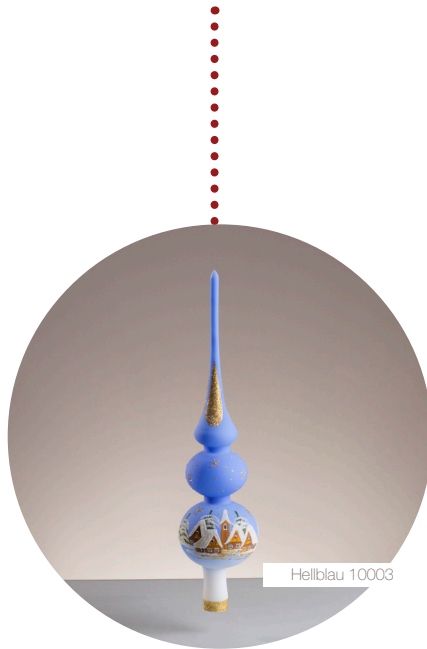

Höhe - 42cm, Breite - 10cm

VERSCHIEDENE DESIGNS

Modernes Design mit verschiedenen Bemalungen
27cm x 7cm (HxB)

VERSCHIEDENE DESIGNS (10010)

Modernes Design mit verschiedenen Bemalungen

27cm x 7cm (HxB)

ZUM AUFHÄNGEN - KLASSISCHE FORMEN

Christbaumkugel mit Metallkrone - 6-Sets

Durchmesse - Ø 8 / 10 cm

ZUM AUFHÄNGEN - KLASSISCHE FORMEN

Igel Christbaumschmuck, in drei Farben erhältlich - 6-Sets
Durchmesse - Ø 5 / 6 / 7 cm

Herz - Christbaumschmuck in Herzform mit Metallkrone
9 x 5 x 9cm (HxBxL)

ZUM AUFHÄNGEN - KLASSISCHE FORMEN

Glocke mit Metallkrone, Klöppel aus Metalldraht und Glasblüten - 6-Sets
11.5 x 10 x 10cm (HxBxL)

ZUM AUFHÄNGEN - KLASSISCHE FORMEN

Kugel drei Größen Durchmesser; mit Glaskrone - 6-Sets

Engel Klarglas mit goldglitzernden Verzierungen, hält ein Glasherz in Händen
9 x 4 x 4,5cm (HxBxL)

ZUM AUFHÄNGEN - KLASSISCHE FORMEN

Glöckchen mit Glaskrone, Klöppel aus Metalldraht und Glaspföfen,
7 x 5.5 x 5.5cm (HxBxL)