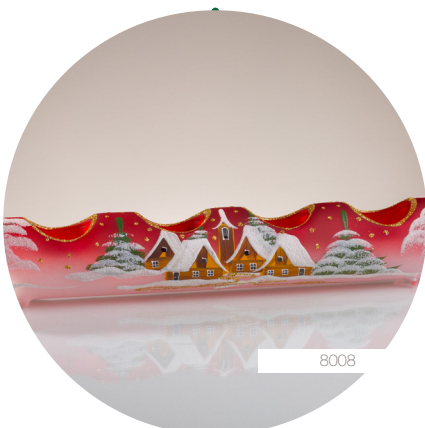

TEELICHTHALTER OHNE FUß

Würfel - sechsseitiger Würfel mit Teelichtausparung
9 x 9 x 9cm (HxBxL)

ADVENTDEKORATION

Adventständer (gebogen) - Ständer mit vier Teelichtvasen
9,5 x 15 x 36cm (HxBxL)

Adventbrücke - Glasbrücke mit winterlichem Design
20 x 10 x 13cm (HxBxL)

ADVENTDEKORATION

Adventbrücke - Glasbrücke mit winterlichem Design
20 x 10 x 13cm (HxBxL)

Adventrohre - ebenerdige Adventrohre mit winterlichem Design
6 x 6 x 38cm (HxBxL)

ADVENTDEKORATION

Adventrohre - ebenerdige Adventrohre mit winterlichem Design