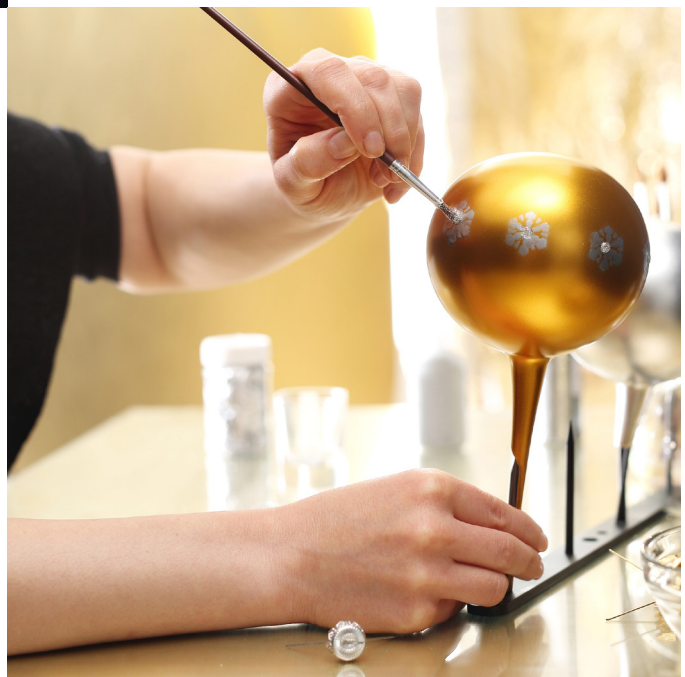

auch bei exklusiven Souvenir-Shops in Städten, Hotels und sogar auf Kreuzfahrtschiffen ausgesprochen gefragt sind.

Unsere Produkte sind zur Gänze handgemacht, dadurch ist jedes Exemplar einzigartig und die Stücke unterscheiden sich ein wenig voneinander, da das Glas handgeblasen und handbemalt ist. Für die Produktion wird hochwertiges Glas aus Deutschland benutzt. Dieses wird in

traditioneller tschechischer Art geblasen und geformt. Der langwierigste Teil ist die Dekoration mit Ornamenten, Symbolen und Weihnachtsszenarien. Malerinnen und Maler nutzen ihre lange Erfahrung, um dem Glas Leben einzuhauchen. Sorgfältiges Verpacken in Kartons mit Sichtfenster vervollständigen die Präsentation der Produkte.

Unser Ziel ist es, Ihr bereits schönes Weihnachtsfest mit unseren qualitativen und handgemachten Produkten zu verzaubern.