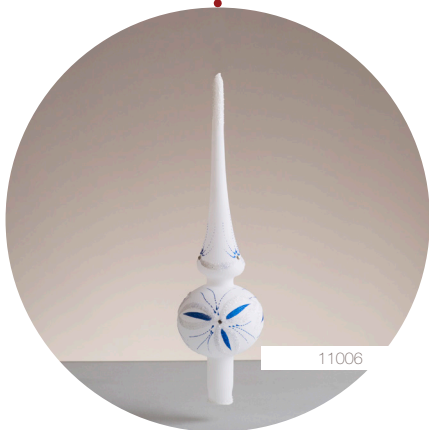

Höhe - 42cm, Breite - 10cm

VERSCHIEDENE DESIGNS

Modernes Design mit verschiedenen Bemalungen
27cm x 7cm (HxB)

VERSCHIEDENE DESIGNS (10010)

Modernes Design mit verschiedenen Bemalungen

27cm x 7cm (HxB)

ZUM AUFHÄNGEN - KLASSISCHE FORMEN

Christbaumkugel mit Metallkrone - 6-Sets

Durchmesse - Ø 8 / 10 cm

ZUM AUFHÄNGEN - KLASSISCHE FORMEN

Igel Christbaumschmuck, in drei Farben erhältlich - 6-Sets
Durchmesse - Ø 5 / 6 / 7 cm

Herz - Christbaumschmuck in Herzform mit Metallkrone
9 x 5 x 9cm (HxBxL)

ZUM AUFHÄNGEN - KLASSISCHE FORMEN

Glocke mit Metallkrone, Klöppel aus Metalldraht und Glasblüten - 6-Sets
11.5 x 10 x 10cm (HxBxL)

ZUM AUFHÄNGEN - KLASSISCHE FORMEN

Kugel drei Größen Durchmesser; mit Glaskrone - 6-Sets

Engel Klarglas mit goldglitzernden Verzierungen, hält ein Glasherz in Händen
9 x 4 x 4,5cm (HxBxL)

ZUM AUFHÄNGEN - KLASSISCHE FORMEN

Glöckchen mit Glaskrone, Klöppel aus Metalldraht und Glaspföfen,
7 x 5.5 x 5.5cm (HxBxL)