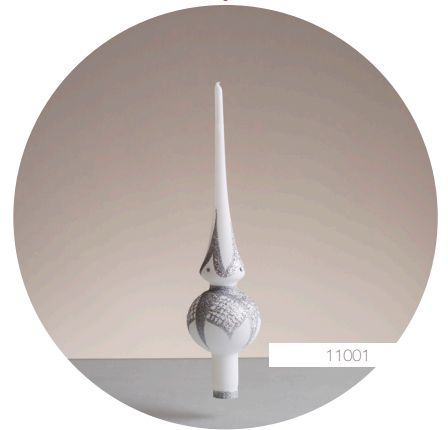

Höhe - 42cm, Breite - 10cm

VERSCHIEDENE DESIGNS

Modernes Design mit verschiedenen Bemalungen
27cm x 7cm (HxB)

VERSCHIEDENE DESIGNS (10010)

Modernes Design mit verschiedenen Bemalungen

27cm x 7cm (HxB)

ZUM AUFHÄNGEN - KLASSISCHE FORMEN

Christbaumkugel mit Metallkrone - 6-Sets

Durchmesse - Ø 8 / 10 cm

ZUM AUFHÄNGEN - KLASSISCHE FORMEN

Igel Christbaumschmuck, in drei Farben erhältlich - 6-Sets
Durchmesse - Ø 5 / 6 / 7 cm

Herz - Christbaumschmuck in Herzform mit Metallkrone
9 x 5 x 9cm (HxBxL)

ZUM AUFHÄNGEN - KLASSISCHE FORMEN

Glocke mit Metallkrone, Klöppel aus Metalldraht und Glasblüten - 6-Sets
11.5 x 10 x 10cm (HxBxL)

ZUM AUFHÄNGEN - KLASSISCHE FORMEN

Kugel drei Größen Durchmesser; mit Glaskrone - 6-Sets